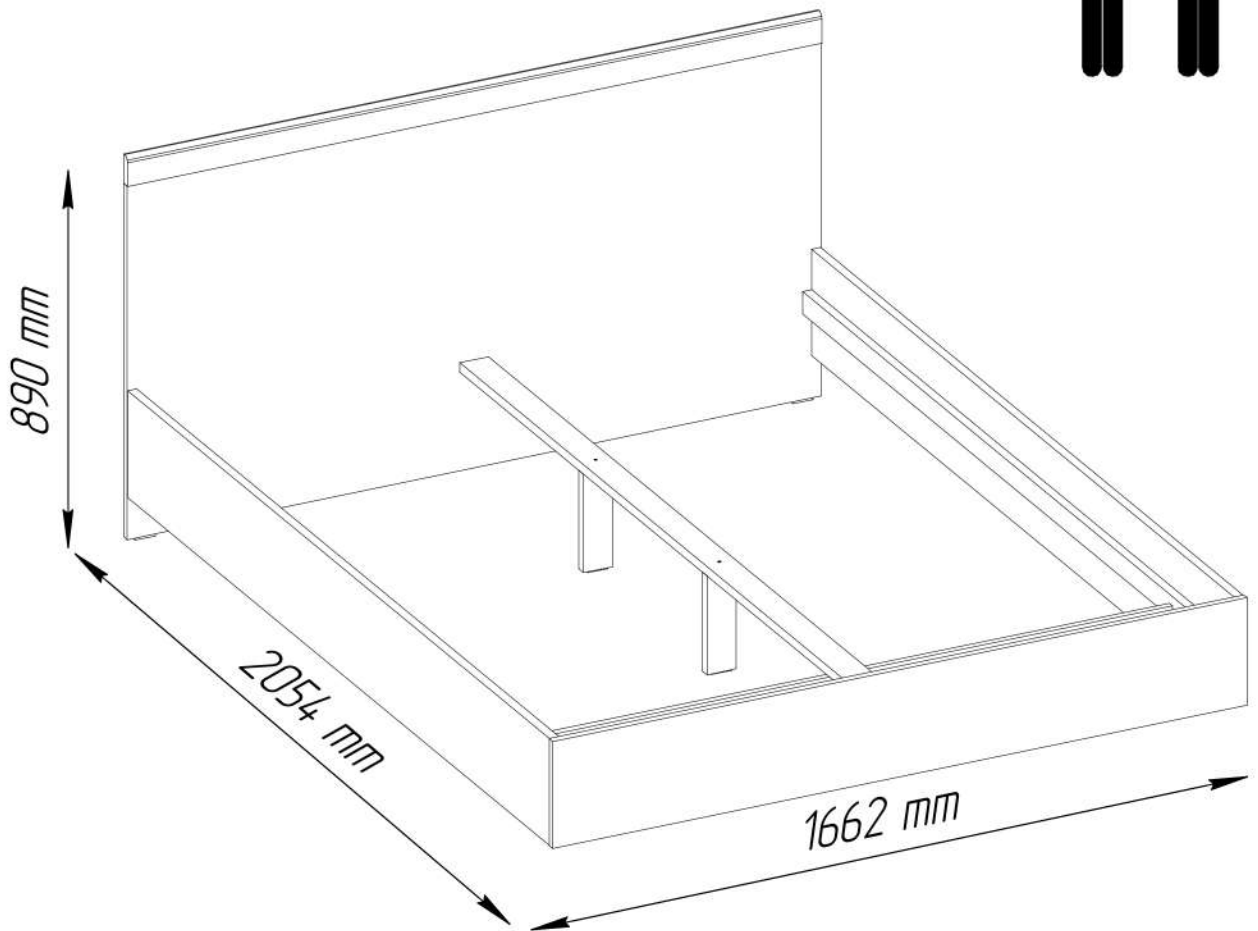

LINDY

60 min

	Dimensiune				Cod	Pachet
1	2016	250	22	1	1004	1/2
2	2016	250	22	1	1013	1/2
3	1663	252	22	1	1014	1/2
4	232	70	22	1	1006	1/2
5	232	70	22	1	1007	1/2
6	1662	830	16	1	1003	2/2
7	1616	232	16	1	1005_v	1/2
8	250	130	16	1	1008	1/2
9	250	130	16	1	1009	1/2
10	2016	70	22	1	1011	1/2
11	1976	55	22	1	1010	1/2
12	1976	55	22	1	1012	1/2
13	1664	56.5	16	1	1033/3001	1/2