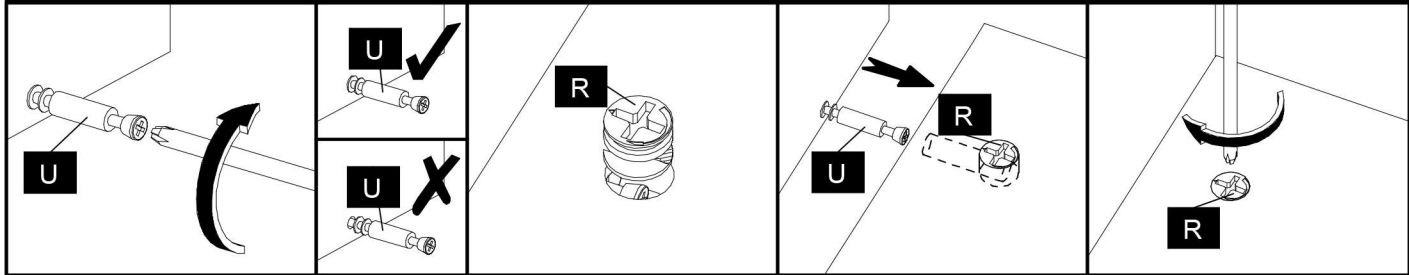

LINDY

60 min

	Dimensiune				Cod	Pachet
1	2016	250	22	1	1004	1/2
2	2016	250	22	1	1013	1/2
3	1663	252	22	1	1014	1/2
4	232	70	22	1	1006	1/2
5	232	70	22	1	1007	1/2
6	1662	830	16	1	1003	2/2
7	1616	232	16	1	1005_v	1/2
8	250	130	16	1	1008	1/2
9	250	130	16	1	1009	1/2
10	2016	70	22	1	1011	1/2
11	1976	55	22	1	1010	1/2
12	1976	55	22	1	1012	1/2
13	1664	56.5	16	1	1033/3001	1/2