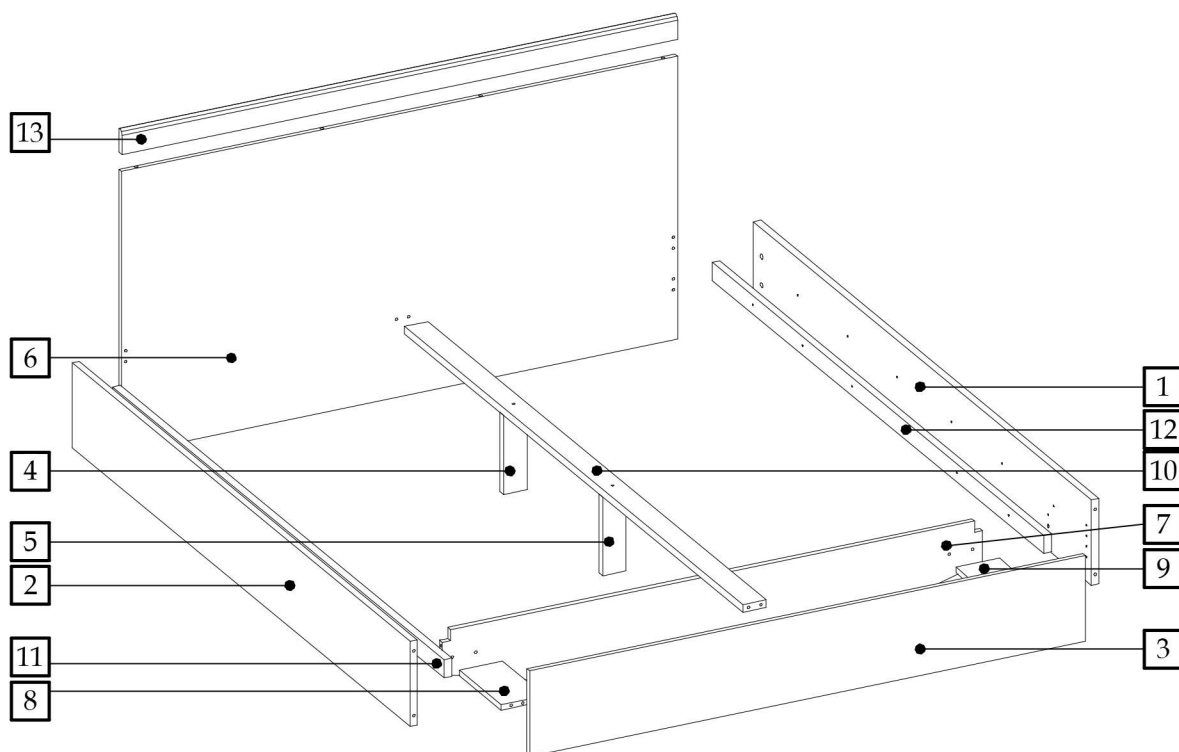

LINDY

60 min

	Dimensiune				Cod	Pachet
1	2016	250	22	1	1004	1/2
2	2016	250	22	1	1013	1/2
3	1663	252	22	1	1014	1/2
4	232	70	22	1	1006	1/2
5	232	70	22	1	1007	1/2
6	1662	830	16	1	1003	2/2
7	1616	232	16	1	1005_v	1/2
8	250	130	16	1	1008	1/2
9	250	130	16	1	1009	1/2
10	2016	70	22	1	1011	1/2
11	1976	55	22	1	1010	1/2
12	1976	55	22	1	1012	1/2
13	1664	56.5	16	1	1033/3001	1/2

2

3

4

5

6

7