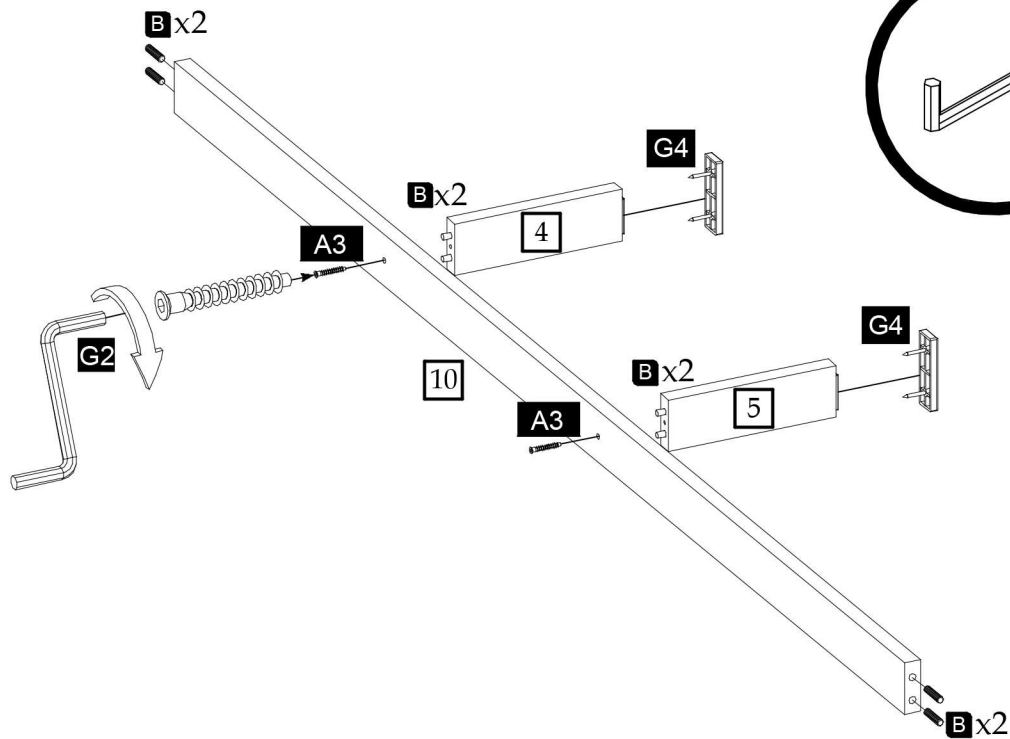

LINDY

60 min

	Dimensiune				Cod	Pachet
1	2016	250	22	1	1004	1/2
2	2016	250	22	1	1013	1/2
3	1663	252	22	1	1014	1/2
4	232	70	22	1	1006	1/2
5	232	70	22	1	1007	1/2
6	1662	830	16	1	1003	2/2
7	1616	232	16	1	1005_v	1/2
8	250	130	16	1	1008	1/2
9	250	130	16	1	1009	1/2
10	2016	70	22	1	1011	1/2
11	1976	55	22	1	1010	1/2
12	1976	55	22	1	1012	1/2
13	1664	56.5	16	1	1033/3001	1/2

2

3

4

5

6

7