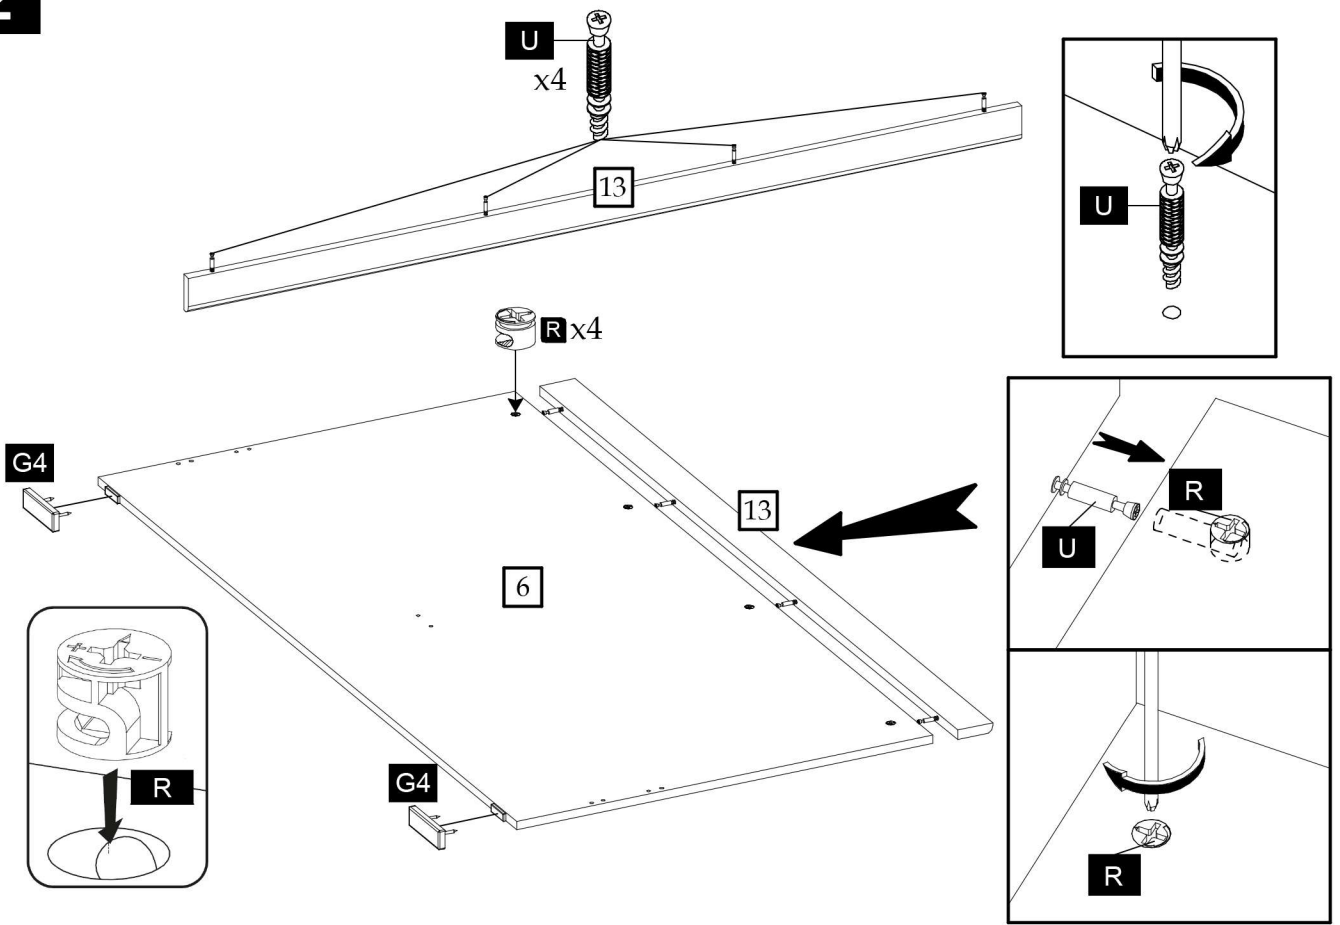

LINDY

60 min

	Dimensiune				Cod	Pachet
1	2016	250	22	1	1004	1/2
2	2016	250	22	1	1013	1/2
3	1663	252	22	1	1014	1/2
4	232	70	22	1	1006	1/2
5	232	70	22	1	1007	1/2
6	1662	830	16	1	1003	2/2
7	1616	232	16	1	1005_v	1/2
8	250	130	16	1	1008	1/2
9	250	130	16	1	1009	1/2
10	2016	70	22	1	1011	1/2
11	1976	55	22	1	1010	1/2
12	1976	55	22	1	1012	1/2
13	1664	56.5	16	1	1033/3001	1/2

2

3

4

5

6

7