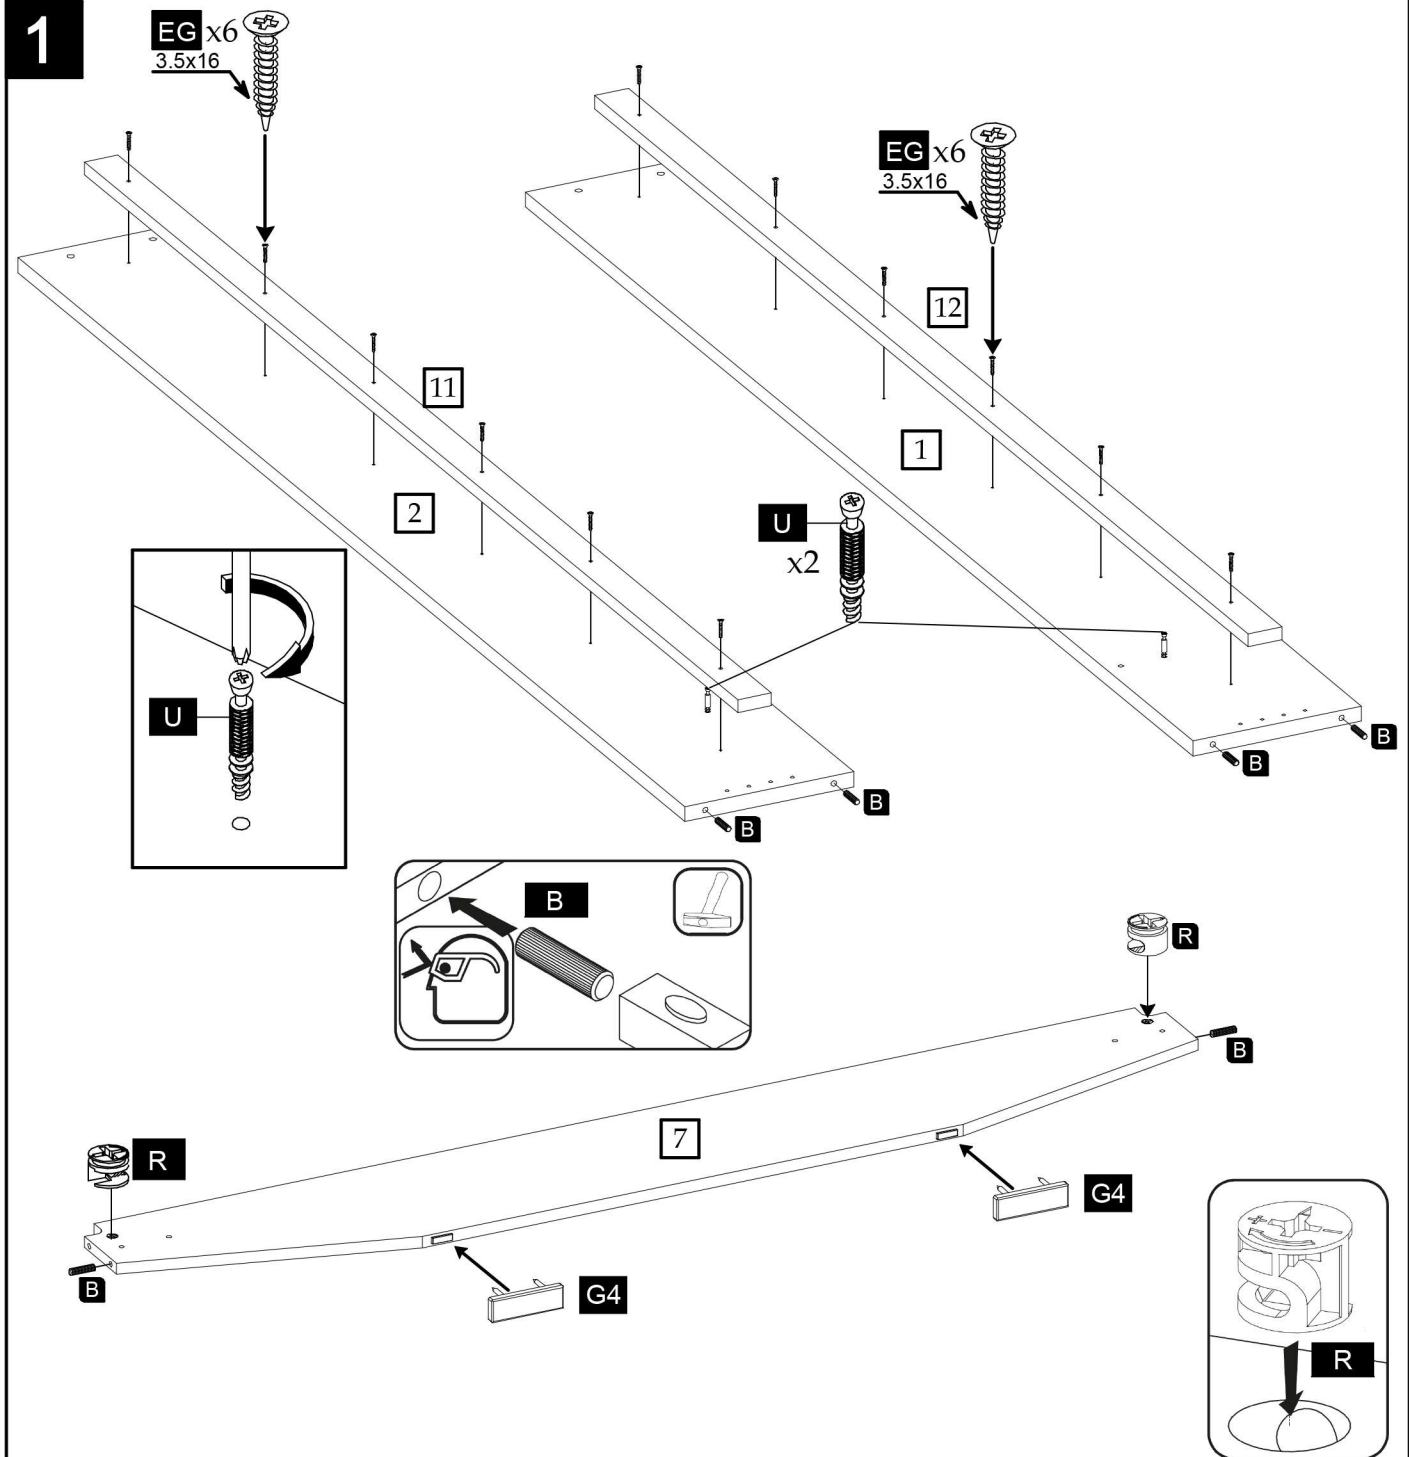

LINDY

60 min

	Dimensiune				Cod	Pachet
1	2016	250	22	1	1004	1/2
2	2016	250	22	1	1013	1/2
3	1663	252	22	1	1014	1/2
4	232	70	22	1	1006	1/2
5	232	70	22	1	1007	1/2
6	1662	830	16	1	1003	2/2
7	1616	232	16	1	1005_v	1/2
8	250	130	16	1	1008	1/2
9	250	130	16	1	1009	1/2
10	2016	70	22	1	1011	1/2
11	1976	55	22	1	1010	1/2
12	1976	55	22	1	1012	1/2
13	1664	56.5	16	1	1033/3001	1/2

2

3

4

5

6

7